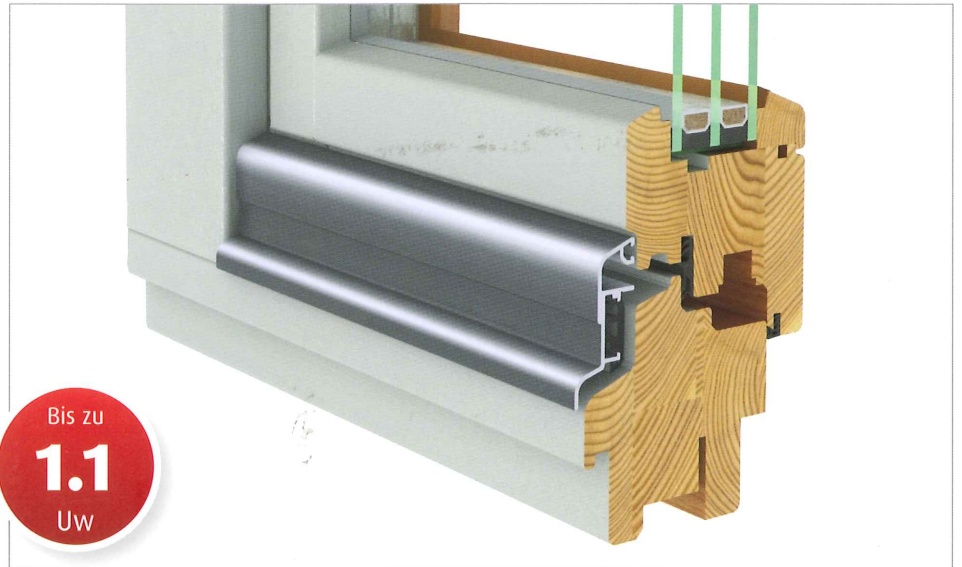

SCHÖNHEIT, KLASSE

IV 76 öko1 paket

Profil IV76 mit öko1 paket.

Blendrahmen 80/76, Flügel 80/76.

Holzarten Meranti, Lärche, Kiefer,
Eiche und Sipo-Mahagoni.

Aufbau in 3-fach Laminat. Oberfläche
endbehandelt mit vierfachem Farbauftrag.

3-fach Thermo-Glas, 0,7 Ug.

2 Dichtungen in schwarz.

Ihr Kunde baut sein Traumhaus, möchte günstig einkaufen und wünscht sich gleichzeitig Qualität. Dann ist das IV76 als echtes Holzfenster mit Charakter und Charme die perfekte Empfehlung. Ihr Kunde investiert damit zum fairen Preis in mehr als nur schöne Optik: Das IV76 verspricht längere Haltbarkeit als Kunststofffenster und bietet beste Dämm-Eigenschaften.

In der Basisversion ist das IV76 mit Zweifachverglasung (Ug-Wert 1.1) und zwei Dichtungen ausgestattet. Erweitert um unser öko1 paket mit Dreifachverglasung, spart Ihr Kunde Heizkosten durch einen Ug-Wert von nur 0.7. Jetzt neu: Bieten Sie 100% Holzoptik in Meranti, Kiefer oder Lärche mit dem attraktiven Wetterschenkel!