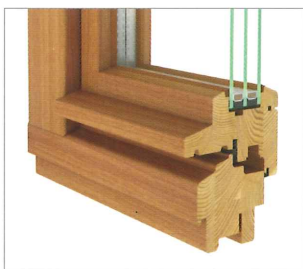

SCHÖNHEIT, KLASSE

IV 76 öko1 paket

Profil IV76 mit öko1 paket.

Blendrahmen 80/76, Flügel 80/76.

Holzarten Meranti, Lärche, Kiefer,
Eiche und Sipo-Mahagoni.

Aufbau in 3-fach Laminat. Oberfläche
endbehandelt mit vierfachem Farbauftrag.

3-fach Thermo-Glas, 0,7 Ug.

2 Dichtungen in schwarz.

Ihr Kunde baut sein Traumhaus, möchte günstig einkaufen und wünscht sich gleichzeitig Qualität. Dann ist das IV76 als echtes Holzfenster mit Charakter und Charme die perfekte Empfehlung. Ihr Kunde investiert damit zum fairen Preis in mehr als nur schöne Optik: Das IV76 verspricht längere Haltbarkeit als Kunststofffenster und bietet beste Dämm-Eigenschaften.

In der Basisversion ist das IV76 mit Zweifachverglasung (Ug-Wert 1.1) und zwei Dichtungen ausgestattet. Erweitert um unser öko1 paket mit Dreifachverglasung, spart Ihr Kunde Heizkosten durch einen Ug-Wert von nur 0.7. Jetzt neu: Bieten Sie 100% Holzoptik in Meranti, Kiefer oder Lärche mit dem attraktiven Wetterschenkel!