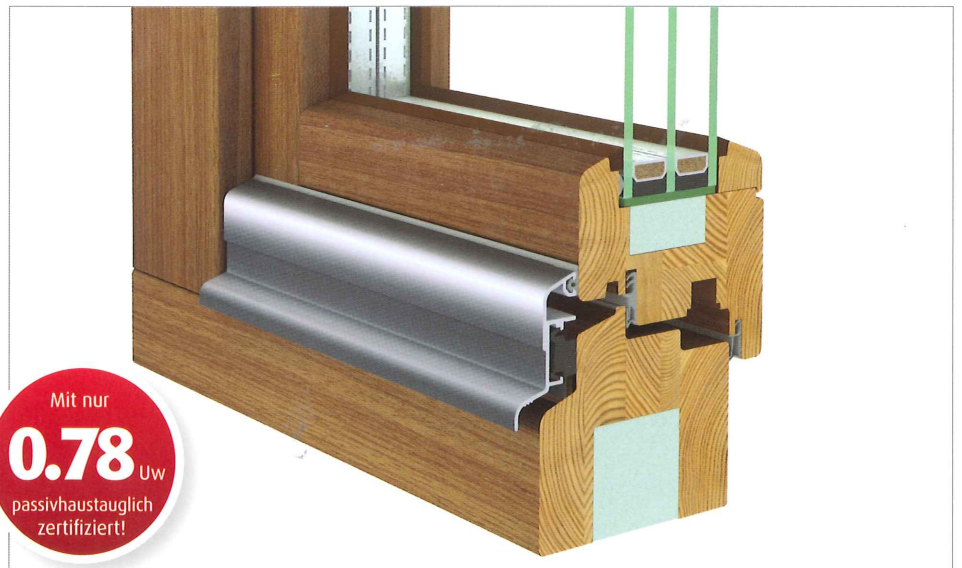

Mit nur
0.78 Uw
passivhaustauglich
zertifiziert!