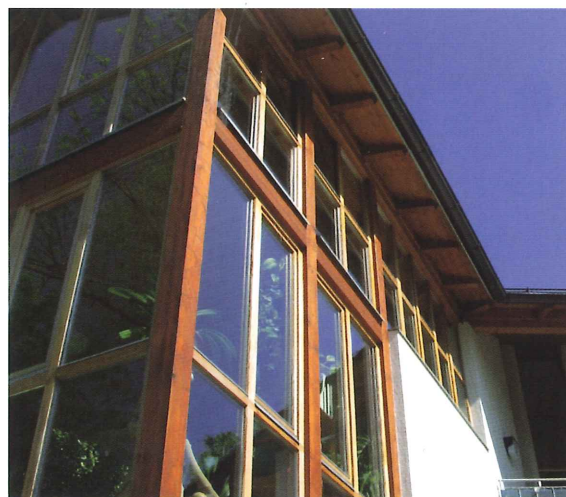

UND KOMFORT. IN ALLEN VA

IV 88 öko2 paket

Profil IV88 mit öko2 paket.

Blendrahmen 80/88, Flügel 80/88.
Holzarten Meranti, Lärche oder Kiefer.
Aufbau in 3-fach Laminat mit Isolatoren
in Flügel und Blendrahmen. Oberfläche
endbehandelt mit vierfacher Farbauftrag.
3-fach Thermo-Glas, bis zu 0.5 Ug.
3 Dichtungen in schwarz.

Perfekt für den Geldbeutel und angenehm für den Wohnkomfort: das innovative Holzfenstersystem IV88 für Energiesparfuchse. Es blockt die Kälte gleich mehrfach ab. Die Bautiefe von 88 mm hält viel Platz bereit, für energiesparende innere Werte: das öko2 paket.

Für die hervorragenden Dämmwerte im Rahmen unseres Fensters IV88 sorgen die Isolatoren, die einen optimalen Schutz vor Energieverlust und Schallbelästigung garantieren. Durch die Kombination mit dem Dreifach-Isolierglas (Ug 0.5) wird ein passivhaustauglicher Uw-Wert von nur 0.78 erreicht. Übrigens: Dank der 88 mm starken Bautiefe können drei Dichtungen eingearbeitet werden. Für noch mehr Schutz vor Zugluft und Lärm.

Mit nur
0.78 Uw
passivhaustauglich
zertifiziert!