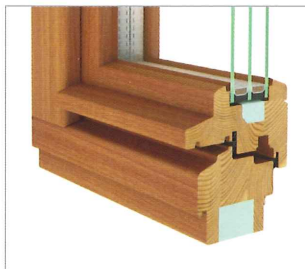

UND KOMFORT. IN ALLEN VA

IV 88 öko2 paket

Profil IV88 mit öko2 paket.

Blendrahmen 80/88, Flügel 80/88.
Holzarten Meranti, Lärche oder Kiefer.
Aufbau in 3-fach Laminat mit Isolatoren
in Flügel und Blendrahmen. Oberfläche
endbehandelt mit vierfacher Farbauftrag.
3-fach Thermo-Glas, bis zu 0.5 Ug.
3 Dichtungen in schwarz.

Perfekt für den Geldbeutel und angenehm für den Wohnkomfort: das innovative Holzfenstersystem IV88 für Energiesparfuchse. Es blockt die Kälte gleich mehrfach ab. Die Bautiefe von 88 mm hält viel Platz bereit, für energiesparende innere Werte: das öko2 paket.

Für die hervorragenden Dämmwerte im Rahmen unseres Fensters IV88 sorgen die Isolatoren, die einen optimalen Schutz vor Energieverlust und Schallbelästigung garantieren. Durch die Kombination mit dem Dreifach-Isolierglas (Ug 0.5) wird ein passivhaustauglicher Uw-Wert von nur 0.78 erreicht. Übrigens: Dank der 88 mm starken Bautiefe können drei Dichtungen eingearbeitet werden. Für noch mehr Schutz vor Zugluft und Lärm.

oben: 100%ige Holzoptik
des Fenstertyps IV88 durch die Ausführung
mit Wetterschenkel aus Holz.