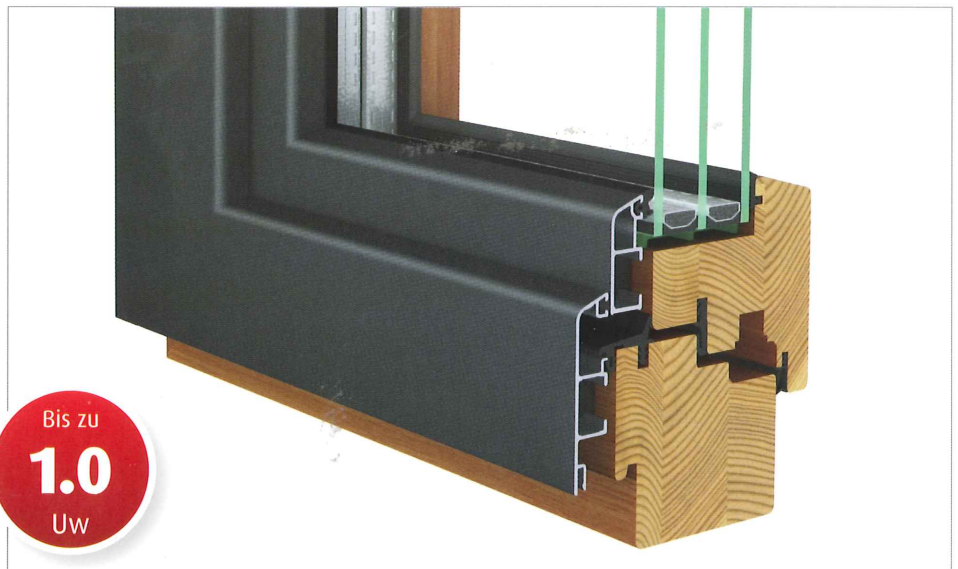

RIANTEN.

Duo I ALUDECK

Duo1 Aludeck mit öko1 paket.
Blendrahmen 70/68, Flügel 79/68.
Holzarten Meranti, Lärche oder Kiefer.
Aufbau in 3-fach Laminat. Oberfläche
endbehandelt mit vierfachem Farbauftrag.
Aluminium in RAL nach Wahl.
3-fach Thermo-Glas, 0,7 Ug.
3 Dichtungen in schwarz.

Außen chic & cool, innen warm & natürlich – mit unserem Fenstertyp Duo1 gewinnt jedes moderne Haus. Die freie Farbwahl aus über 200 RAL-Tönen oder die Eloxaloberflächen im Bereich der Aluschale eröffnen unbegrenzte Gestaltungsmöglichkeiten, wobei alle Vorteile eines Holzfensters erhalten bleiben. Mehr noch: Im Inneren steckt der Gewinn an Qualität: das öko1 paket.

Der Name „Duo1“ steht für unser Holzfenster, das im Außenbereich mit einer Aluminiumschale versehen wird. Damit ist dieser Fenstertyp besonders vielseitig und absolut wetterbeständig für Jahrzehnte. Mit drei Dichtungen und einer hochwertigen Dreifachverglasung wird ein Uw-Wert von 1.0 erreicht. Ihre Kunden wird das freuen, schließlich lassen sich zukünftige Energiekosten damit deutlich und nachhaltig senken.