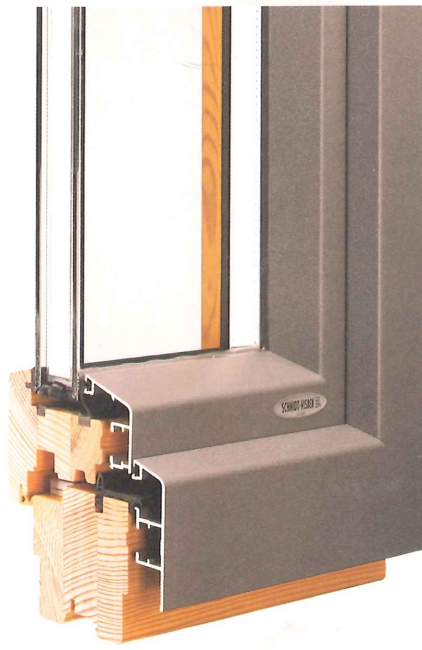

# Unschlagbares Doppel

DUO ist unser neues Holz-Alu-Fenster, das in allen Disziplinen überzeugt: Optimaler Schutz nach außen und maximale Atmosphäre innen. Drei unterschiedliche Profilformen und die große Auswahl an Eloxal- und RAL-Farbtönen eröffnen individuelle Gestaltungsmöglichkeiten in der Außenansicht, während verschiedenste Holzarten im Innenbereich für maximalen Wohnkomfort sorgen. Seine hervorragenden U-Werte machen dieses Fenster zu einem echten Energiesparer.

**DUO 01**

profiliert

**DUO 02**

flächenversetzt

**DUO 03**

teilflächenversetzt

Aluminium-Oberflächen (Alle RAL-Töne lieferbar)

01 Glatt | RAL 6005 | A