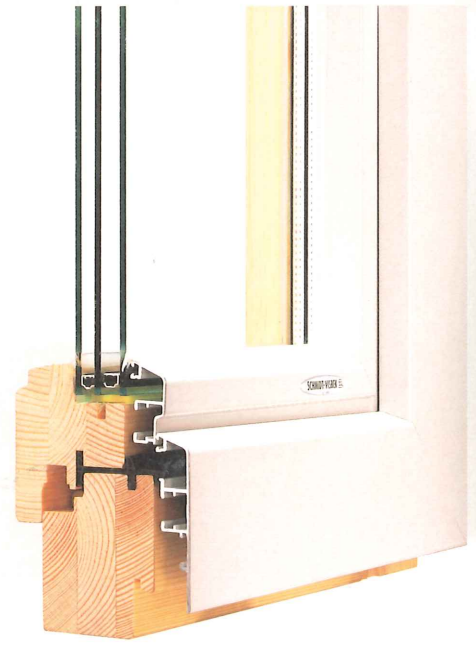

# Unschlagbares Doppel

DUO ist unser neues Holz-Alu-Fenster, das in allen Disziplinen überzeugt: Optimaler Schutz nach außen und maximale Atmosphäre innen. Drei unterschiedliche Profilformen und die große Auswahl an Eloxal- und RAL-Farbtönen eröffnen individuelle Gestaltungsmöglichkeiten in der Außenansicht, während verschiedenste Holzarten im Innenbereich für maximalen Wohnkomfort sorgen. Seine hervorragenden U-Werte machen dieses Fenster zu einem echten Energiesparer.

**DUO 01**

profiliert

**DUO 02**

flächenversetzt

**DUO 03**

teilflächenversetzt

Aluminium-Oberflächen (Alle RAL-Töne lieferbar)

01 Glatt | RAL 6005 | A