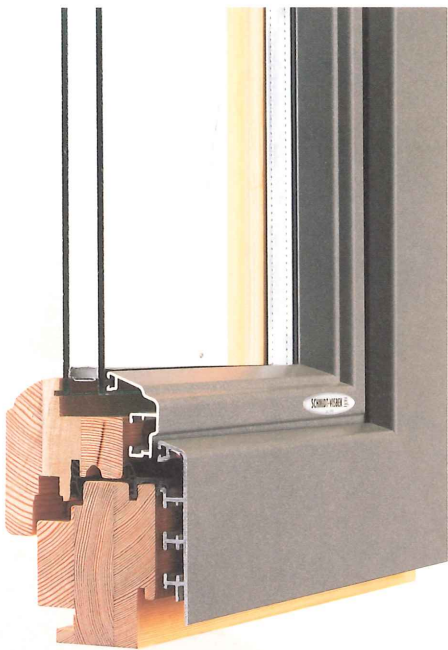

# Unschlagbares Doppel

DUO ist unser neues Holz-Alu-Fenster, das in allen Disziplinen überzeugt: Optimaler Schutz nach außen und maximale Atmosphäre innen. Drei unterschiedliche Profilformen und die große Auswahl an Eloxal- und RAL-Farbtönen eröffnen individuelle Gestaltungsmöglichkeiten in der Außenansicht, während verschiedenste Holzarten im Innenbereich für maximalen Wohnkomfort sorgen. Seine hervorragenden U-Werte machen dieses Fenster zu einem echten Energiesparer.

**DUO 01**

profiliert

**DUO 02**

flächenversetzt

**DUO 03**

teilflächenversetzt

Aluminium-Oberflächen (Alle RAL-Töne lieferbar)

01 Glatt | RAL 6005 | A