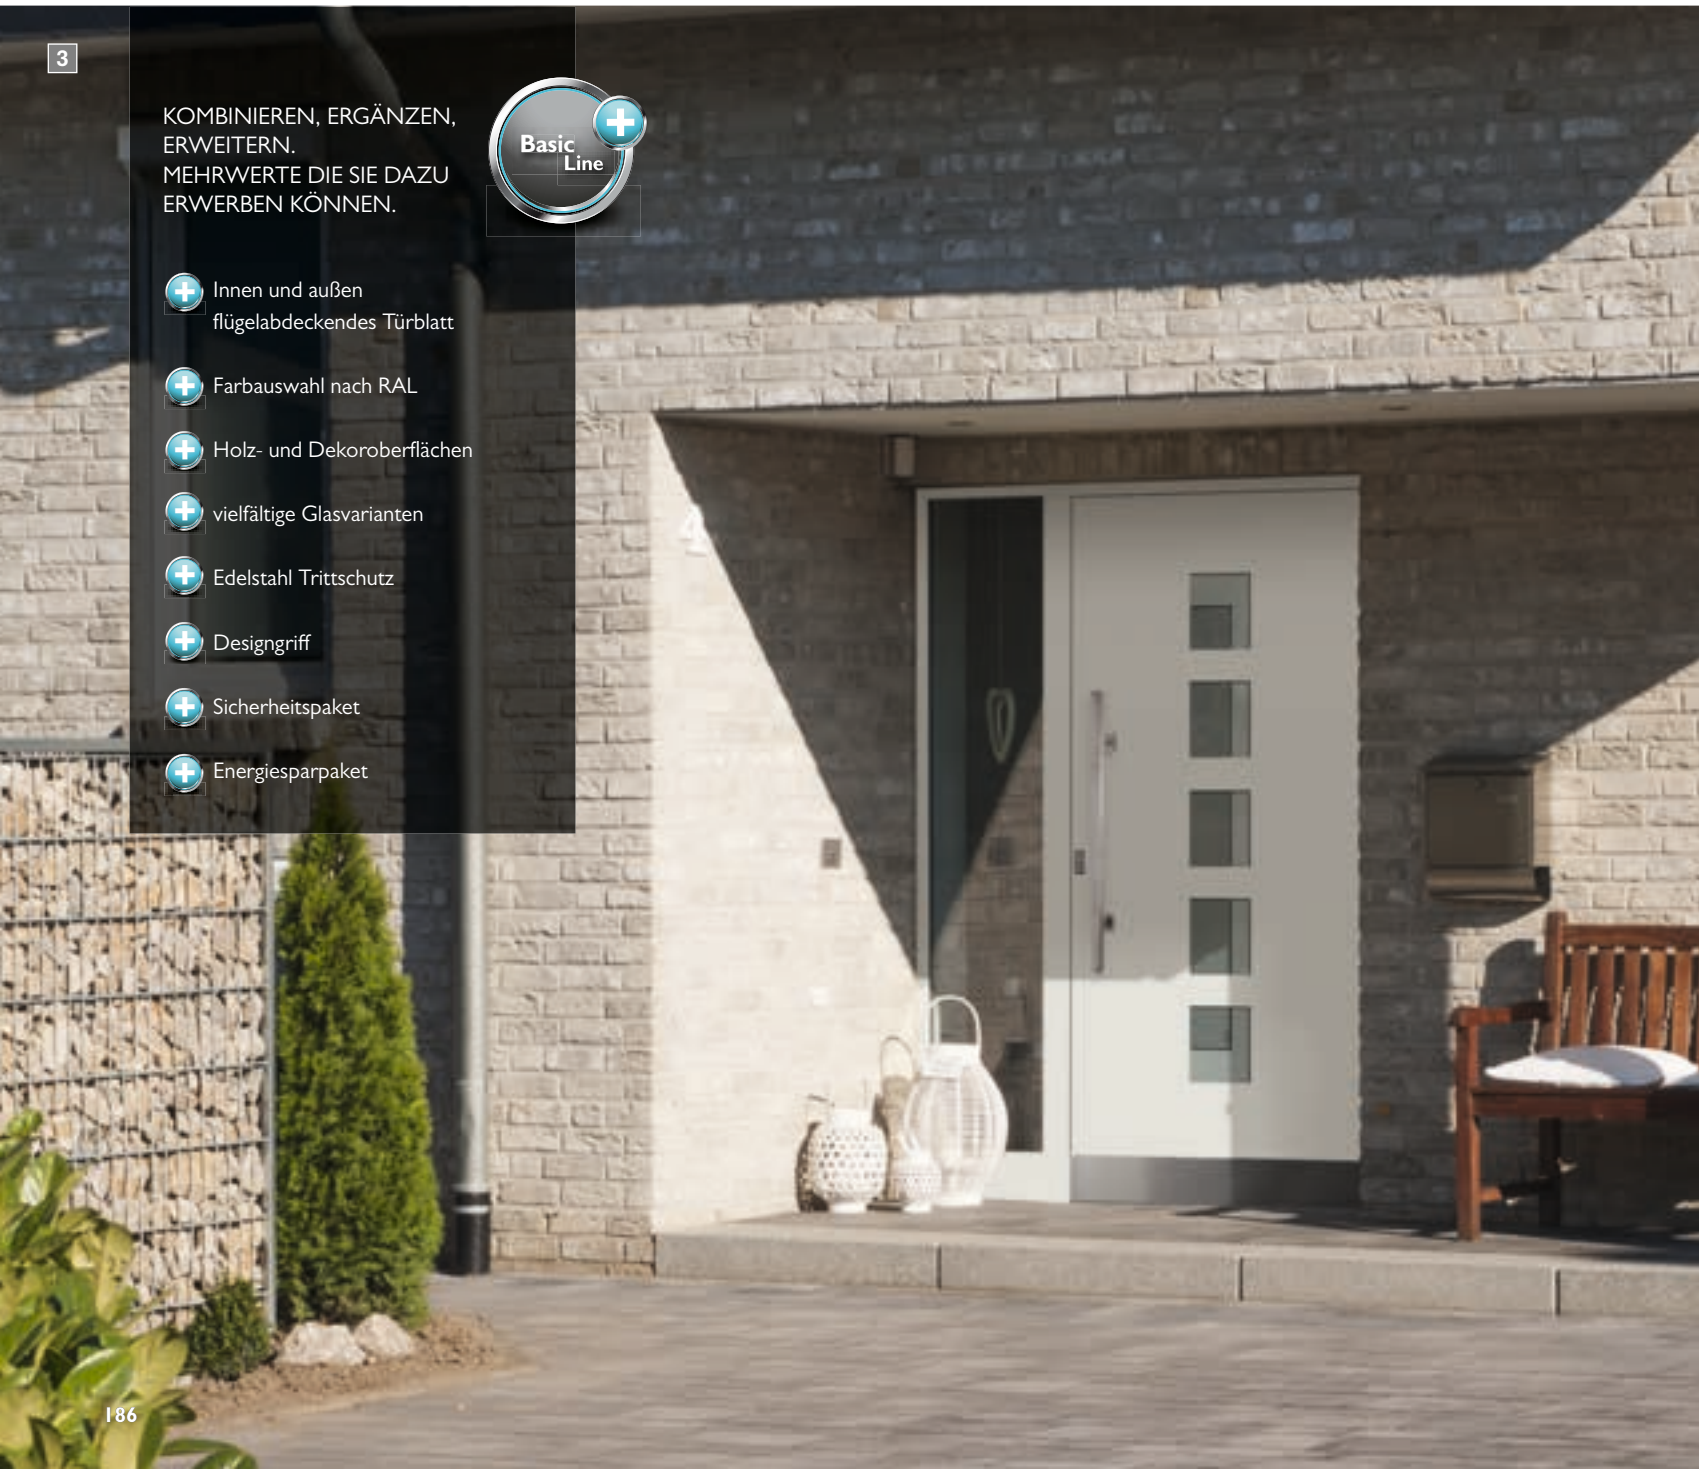

Weitere Informationen 203110

3

KOMBINIEREN, ERGÄNZEN,
ERWEITERN.
MEHRWERTE DIE SIE DAZU
ERWERBEN KÖNNEN.

- Innen und außen flügelabdeckendes Türblatt
- Farbauswahl nach RAL
- Holz- und Dekoroberflächen
- vielfältige Glasvarianten
- Edelstahl Trittschutz
- Designgriff
- Sicherheitspaket
- Energiesparpaket