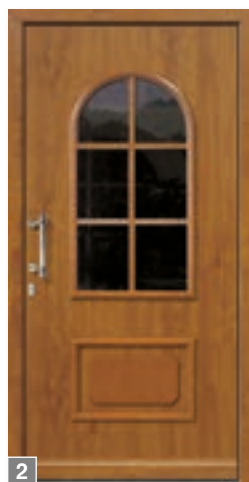

Das Perfect-Line Paket enthält:

- außen flügelabdeckendes Türblatt ✓
- Farbauswahl nach RAL ✓
- Ornamentrahmen innen wie außen ✓
- vielfältige Glasvarianten ✓
- 3-fach Verglasung 0,9 Ug-Wert ✓

Zusätzlich zu erwerben:

- beidseitig flügelabdeckendes Türblatt
- Holz- und Dekoroberflächen
- individuelle Sicherheitsausstattungen
- Sockelprofil
- Designgriff

Weitere Informationen 114210