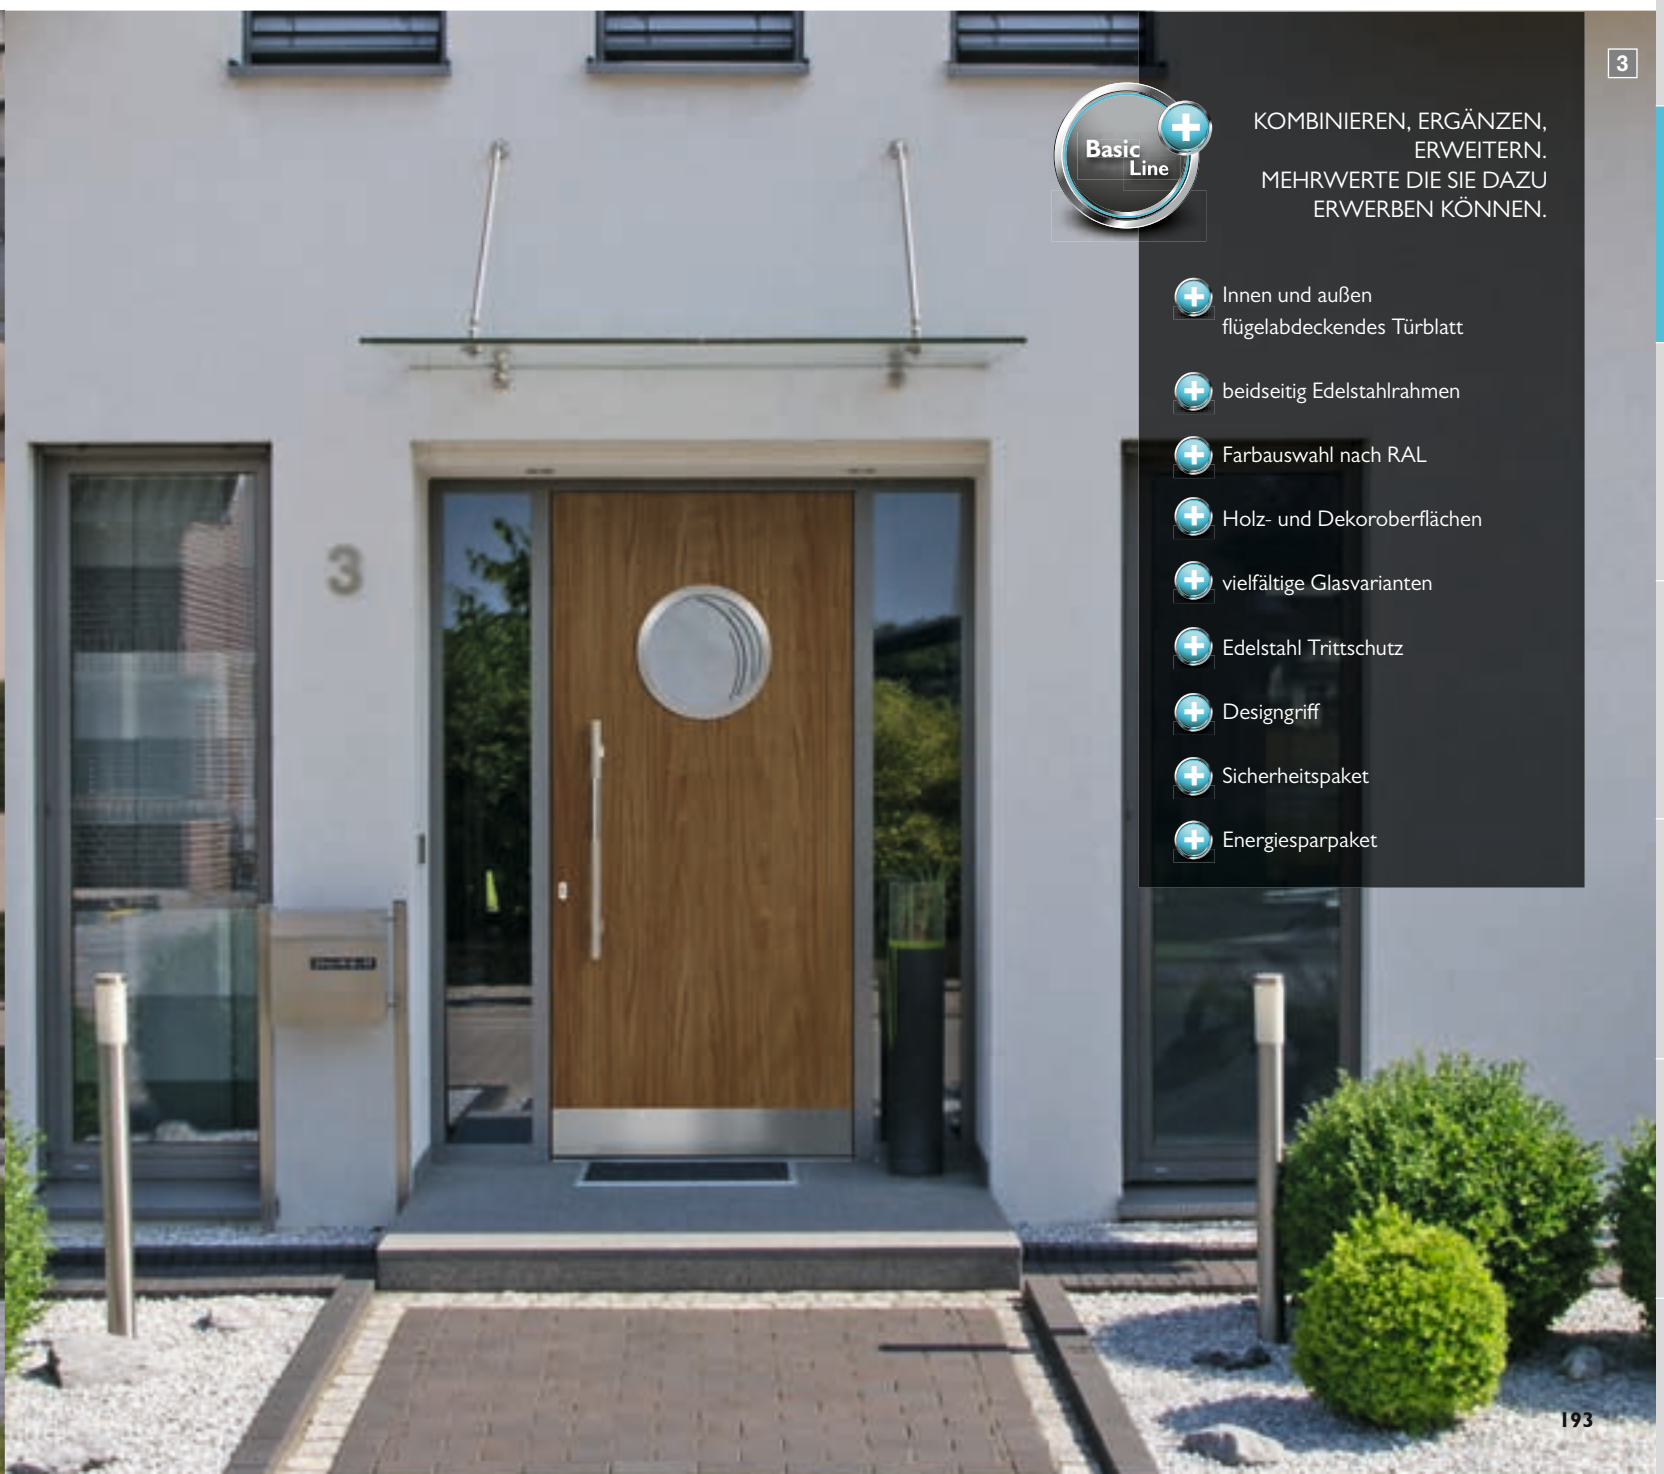

3
KOMBINIEREN, ERGÄNZEN,
ERWEITERN.
MEHRWERTE DIE SIE DAZU
ERWERBEN KÖNNEN.

- Innen und außen flügelabdeckendes Türblatt
- beidseitig Edelstahlrahmen
- Farbauswahl nach RAL
- Holz- und Dekoroberflächen
- vielfältige Glasvarianten
- Edelstahl Trittschutz
- Designgriff
- Sicherheitspaket
- Energiesparpaket