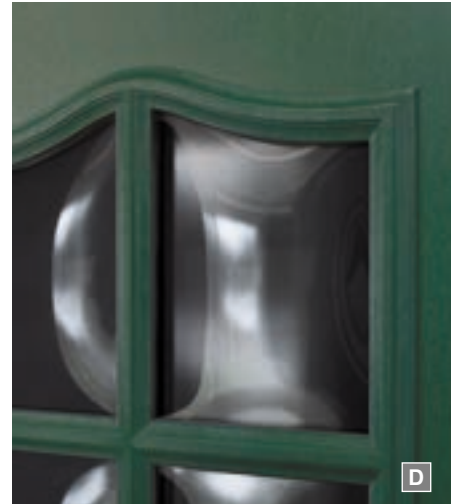

Das Perfect-Line Paket enthält:

- außen flügelabdeckendes Türblatt ✓
- Farbauswahl nach RAL ✓
- Ornamentrahmen innen wie außen ✓
- vielfältige Glasvarianten ✓
- 3-fach Verglasung,
  Ug-Wert nach Glasauswahl ✓

Zusätzlich zu erwerben:

- beidseitig flügelabdeckendes Türblatt
- Holz- und Dekoroberflächen
- individuelle Sicherheitsausstattungen
- Sockelprofil
- Designgriff

Weitere Informationen I 14810