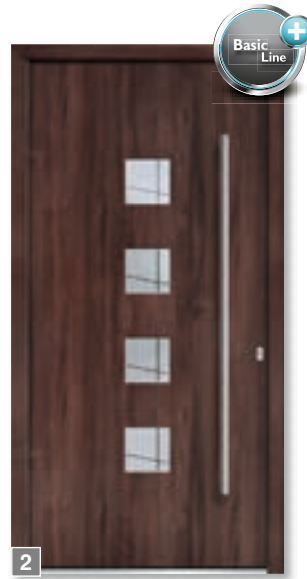

2 Außenansicht