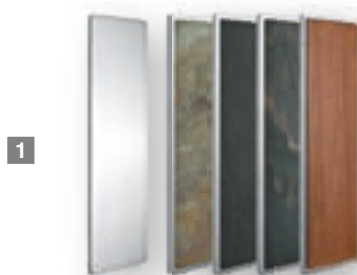

Chain 4

Edelstahl matt ohne Applikation,
mit Applikation aus Naturstein Autumn,
Black Slate, Multicolor, Thermo-Buchenholz,
B 120 mm x H 240 mm
(Griffmontage auf Haustürfüllung)

Track 5

Edelstahl matt ohne Applikation,
mit Applikation aus Naturstein Autumn,
Black Slate, Multicolor, Thermo-Buchenholz,
B 87 mm x H 470 mm
(Griffmontage auf Haustürfüllung)

Cross 6

Edelstahl matt, Kanten poliert,
ohne Applikation,
mit Applikation aus Thermo-Buchenholz
B 52 mm x H 582 mm
(Griffmontage auf Haustürfüllung)

Line 7

Edelstahl matt ohne Applikation,
mit Applikation aus Thermo-Buchenholz
B 30 mm x H 900 mm
(Griffmontage auf Haustürfüllung)

Viggo 8

Edelstahl matt
B 400 mm x H 115 mm planflächig
(nur bei flügelabdeckend montierbar)

Nova 9

Edelstahl matt
B 105 mm x H 340 mm
Montage vertikal oder horizontal
(nur bei flügelabdeckend montierbar)

Nero 10

Edelstahl matt
B 105 mm x H 640 mm
(nur bei flügelabdeckend montierbar)

Brando / Opal 11

Edelstahl matt (Brando)
optional mit LED (Opal)
B 290 mm x H 210 mm planflächig
(nur bei flügelabdeckend montierbar)

Nele / Nea 12

Edelstahl matt (Nele) optional mit LED (Nea)
B 200 mm x H 200 mm
(nur bei flügelabdeckend montierbar)

EIN ECHTES STÜCK NATUR...

Edelstahl-Griffe mit Applikationen aus echtem Naturstein
oder Thermobuche

DA GEHT IHNEN EIN LICHT AUF...

Eingelassene Edelstahl-Griffe mit und ohne LED-Beleuchtung