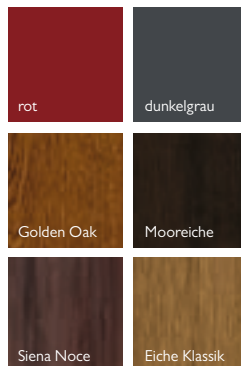

**D** innenliegende Teilmattierung, Holzdekor- und matte Edelstahl-Applikation

Folgende farbige Applikationen sind erhältlich:

1

2

Weitere Informationen  002450