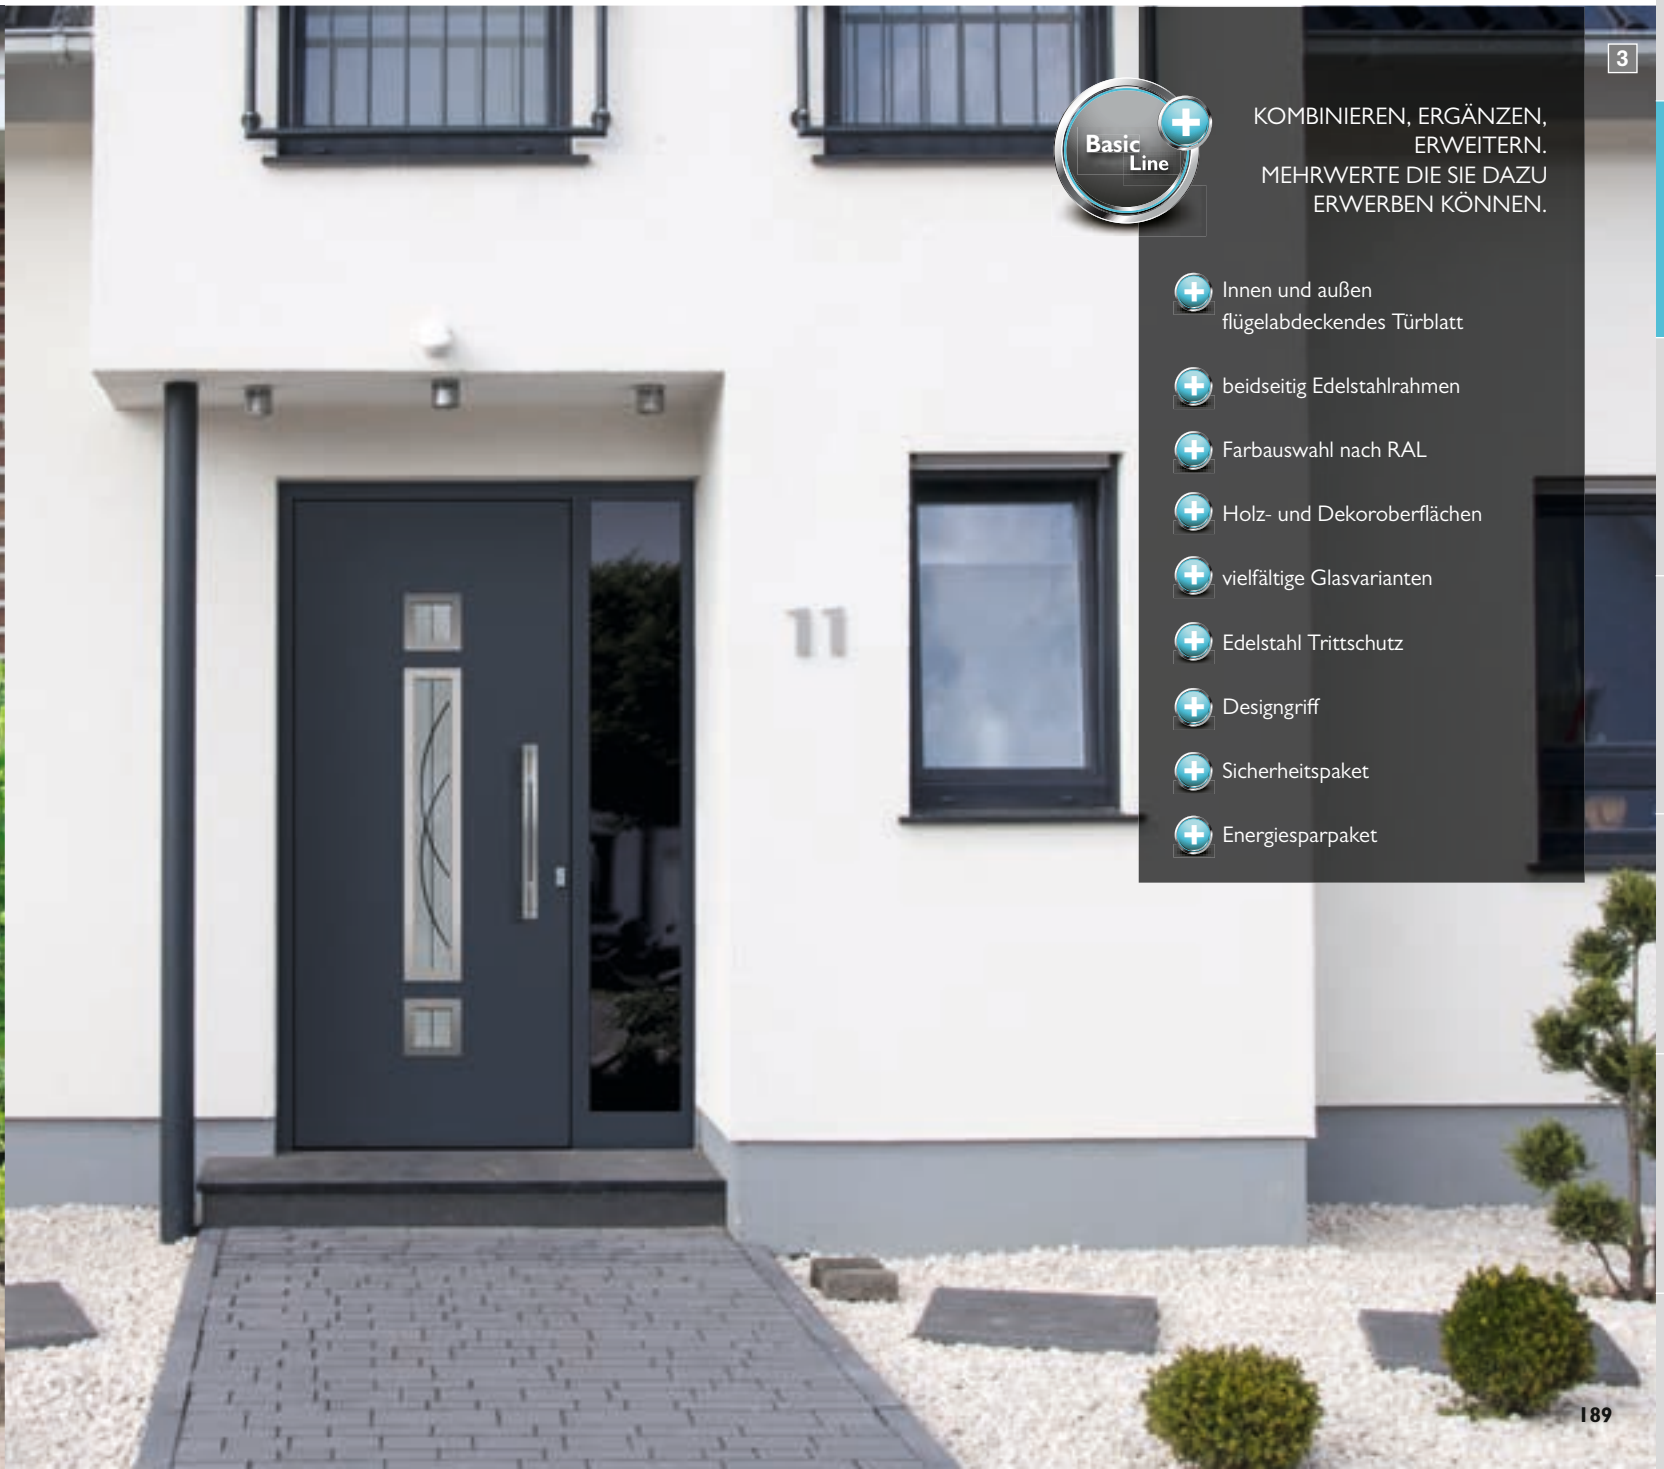

3
KOMBINIEREN, ERGÄNZEN,
ERWEITERN.
MEHRWERTE DIE SIE DAZU
ERWERBEN KÖNNEN.

- Innen und außen flügelabdeckendes Türblatt
- beidseitig Edelstahlrahmen
- Farbauswahl nach RAL
- Holz- und Dekoroberflächen
- vielfältige Glasvarianten
- Edelstahl Trittschutz
- Designgriff
- Sicherheitspaket
- Energiesparpaket