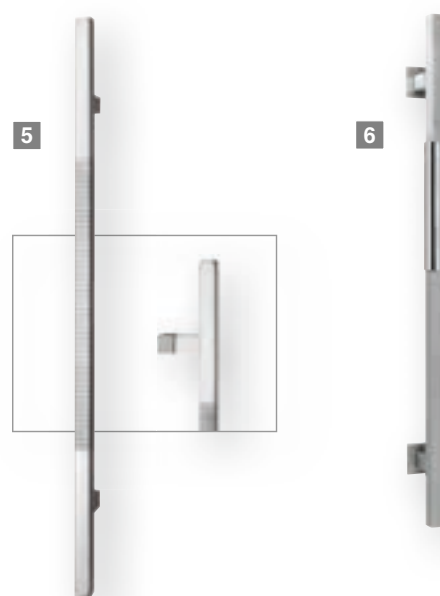

Eternal 10

Edelstahl matt
B 98 mm x H 535 mm