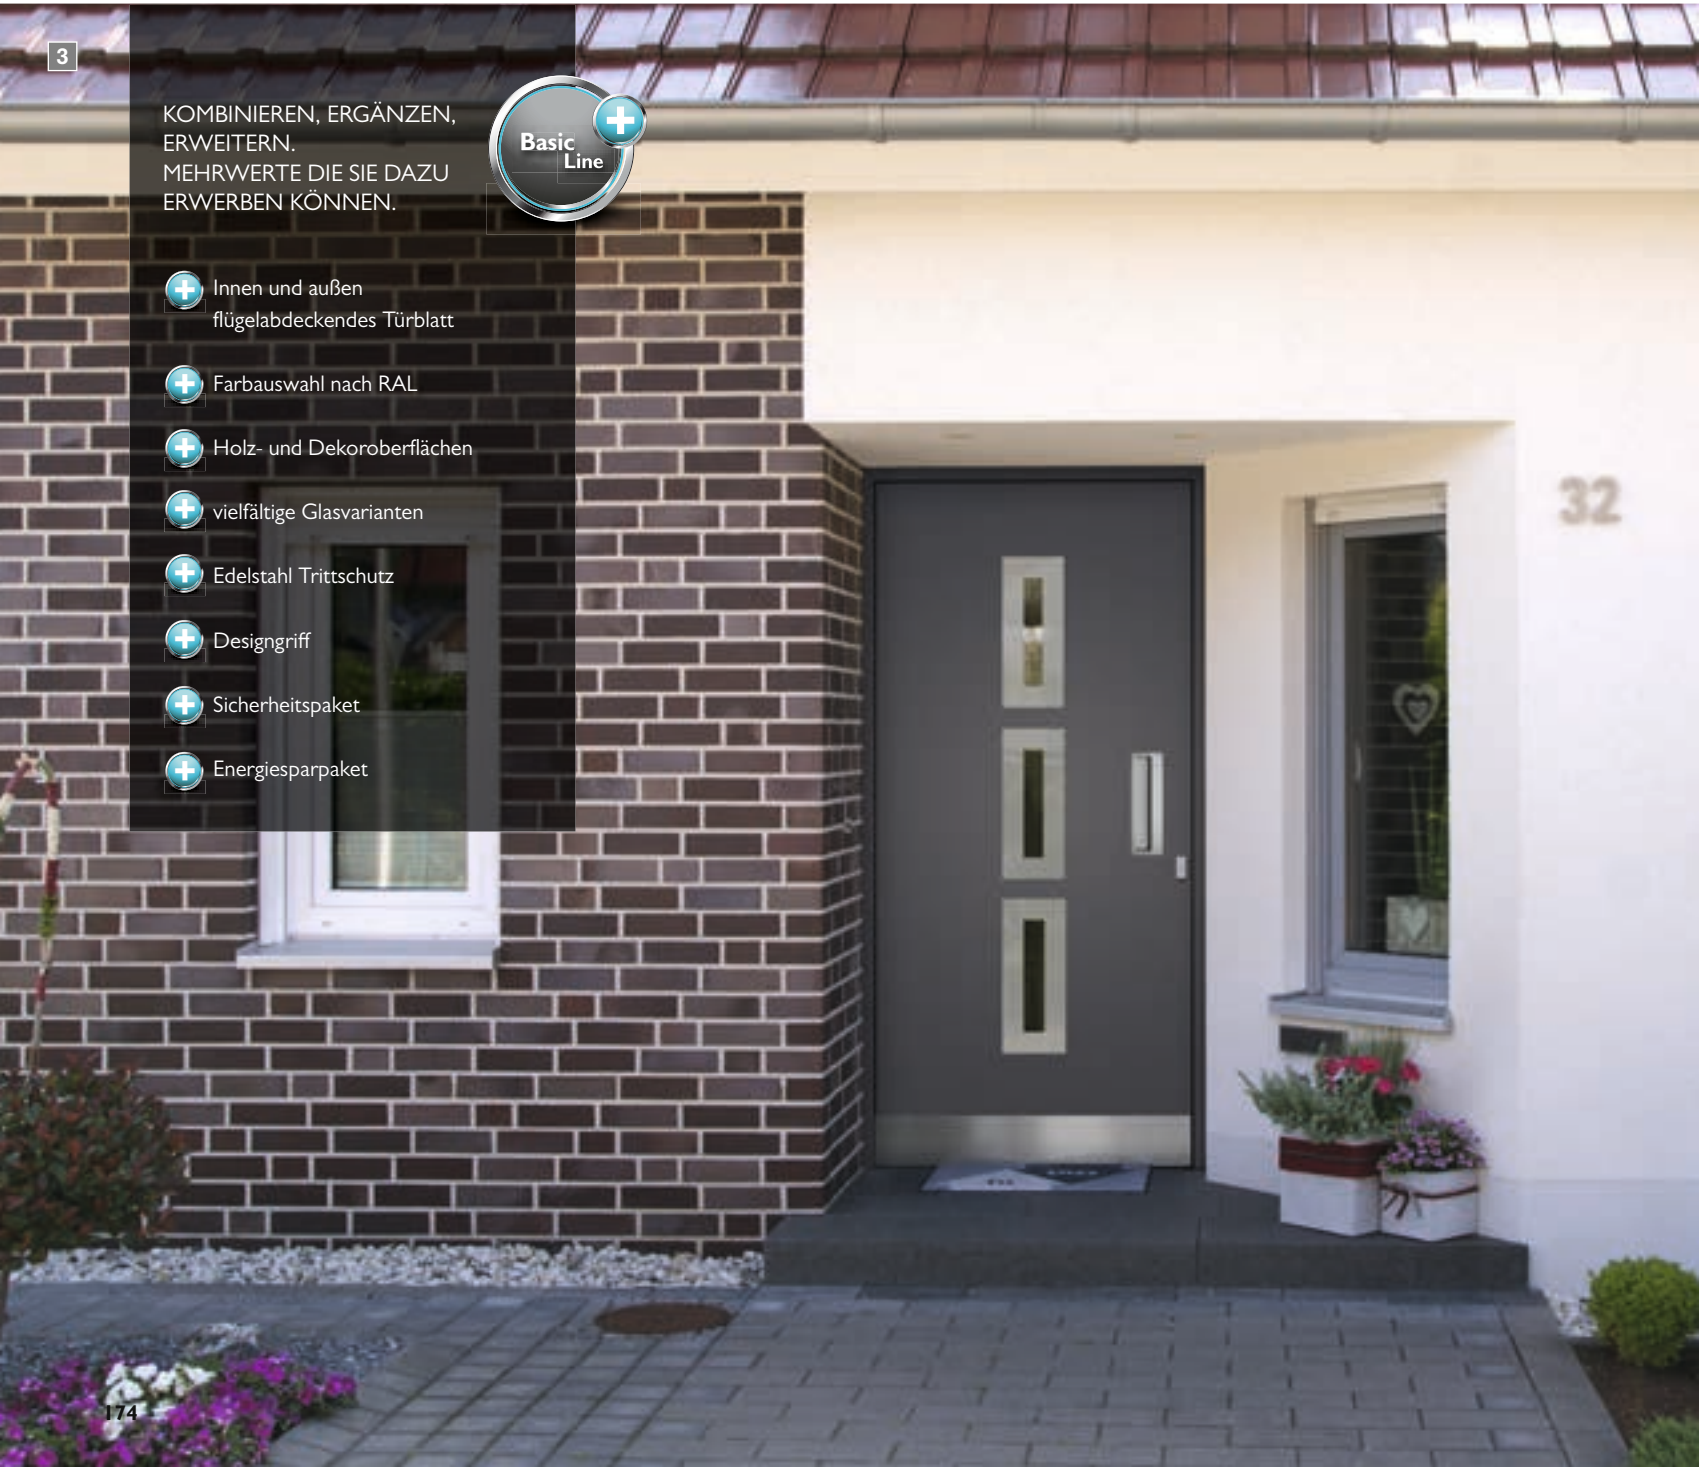

Weitere Informationen 203200