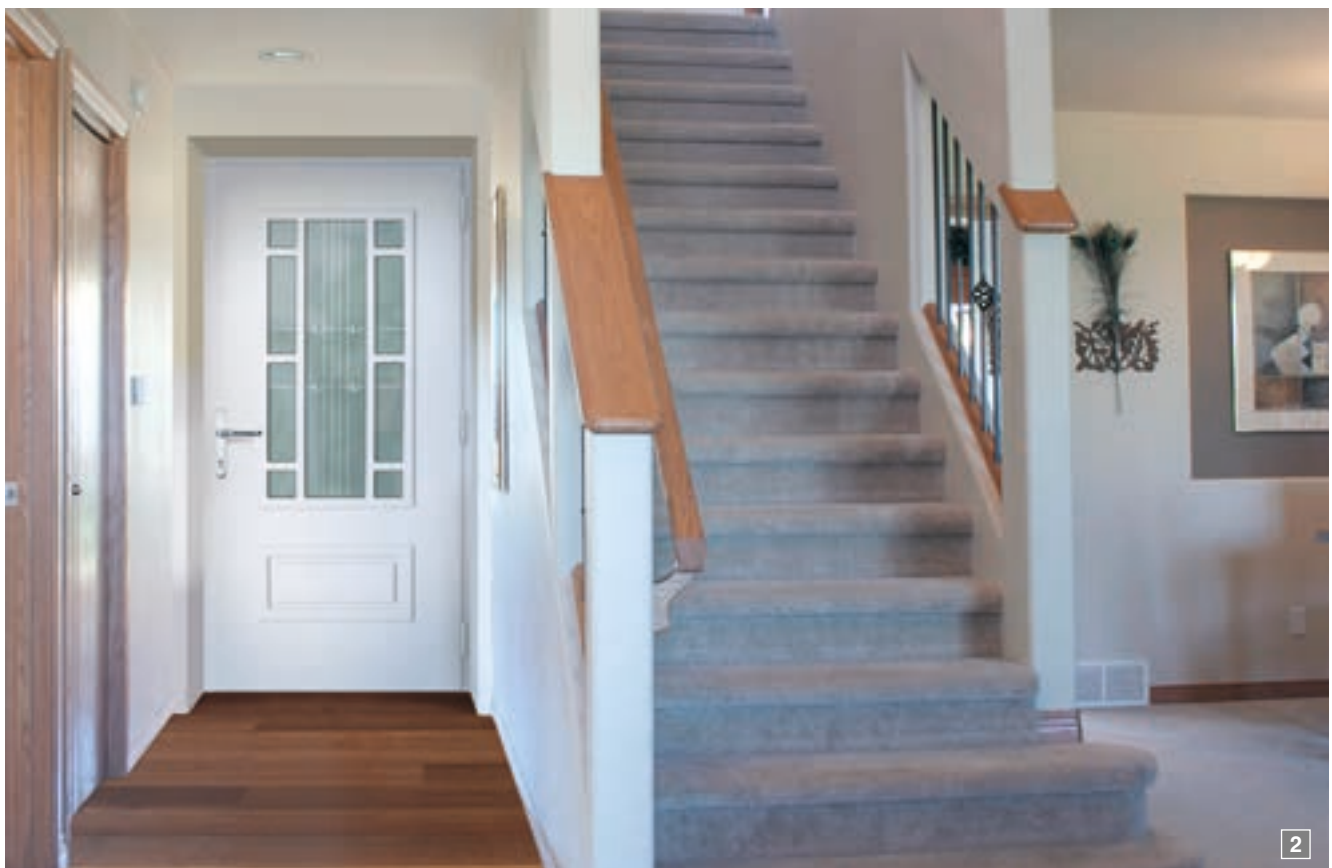

2

Das Perfect-Line Paket enthält:

- außen flügelabdeckendes Türblatt ✓
- Farbauswahl nach RAL ✓
- Ornamentrahmen innen wie außen ✓
- vielfältige Glasvarianten ✓
- 3-fach Verglasung,
  Ug-Wert nach Glasauswahl ✓

Zusätzlich zu erwerben:

- beidseitig flügelabdeckendes Türblatt
- Holz- und Dekoroberflächen
- individuelle Sicherheitsausstattungen
- Sockelprofil
- Designgriff

Weitere Informationen 136310