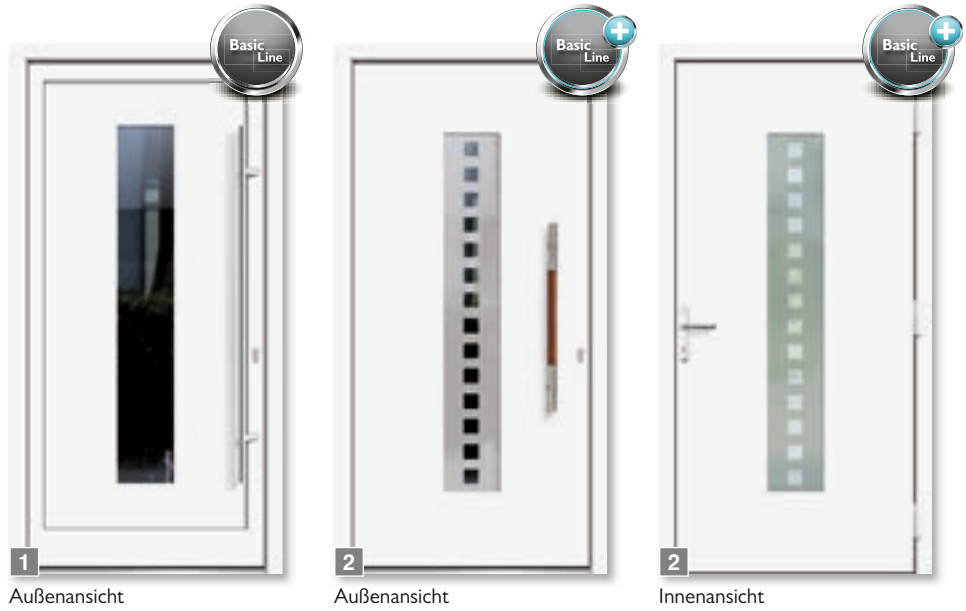

Faunus 2

- 1 in den Türflügel eingesetztes Türblatt, Klarglas, PGI, Griff Merkur, Edelstahl matt
- 2 beidseitig flügelabdeckendes Türblatt, Glas „Oslo“, Klarglas mit Teilmattierung, PG2, Griff Oxana, Jatobaholz / Edelstahl matt, Innendrücker, Edelstahl matt
- 3 flügelabdeckendes Türblatt, in Holzdekor, Glas „Rimini“, Klarglas mit Teilmattierung, PG2, Griff Irene, Edelstahl matt

1 Außenansicht

2 Außenansicht

2 Innenansicht

Weitere Informationen 203152

3

KOMBINIEREN, ERGÄNZEN, ERWEITERN. MEHRWERTE DIE SIE DAZU ERWERBEN KÖNNEN.

- Innen und außen flügelabdeckendes Türblatt
- Farbauswahl nach RAL
- Holz- und Dekoroberflächen
- vielfältige Glasvarianten
- Edelstahl Trittschutz
- Designgriff
- Sicherheitspaket
- Energiesparpaket