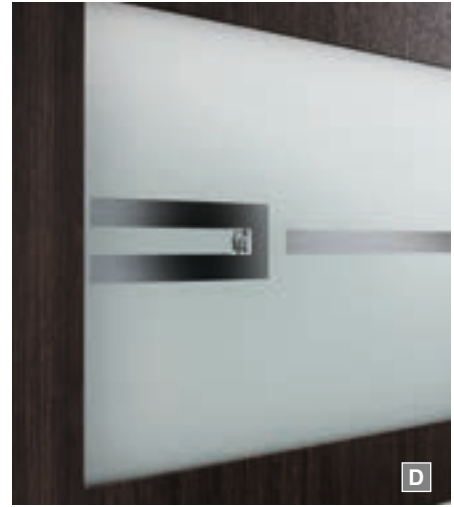

Das Perfect-Line Paket enthält:

- außen flügelabdeckendes Türblatt ✓
- Farbauswahl nach RAL ✓
- vielfältige Glasvarianten ✓
- 3-fach Verglasung 0,7 Ug-Wert ✓

Zusätzlich zu erwerben:

- Holz- und Dekoroberflächen
- individuelle Sicherheitsausstattungen
- Designgriff

Weitere Informationen 202017