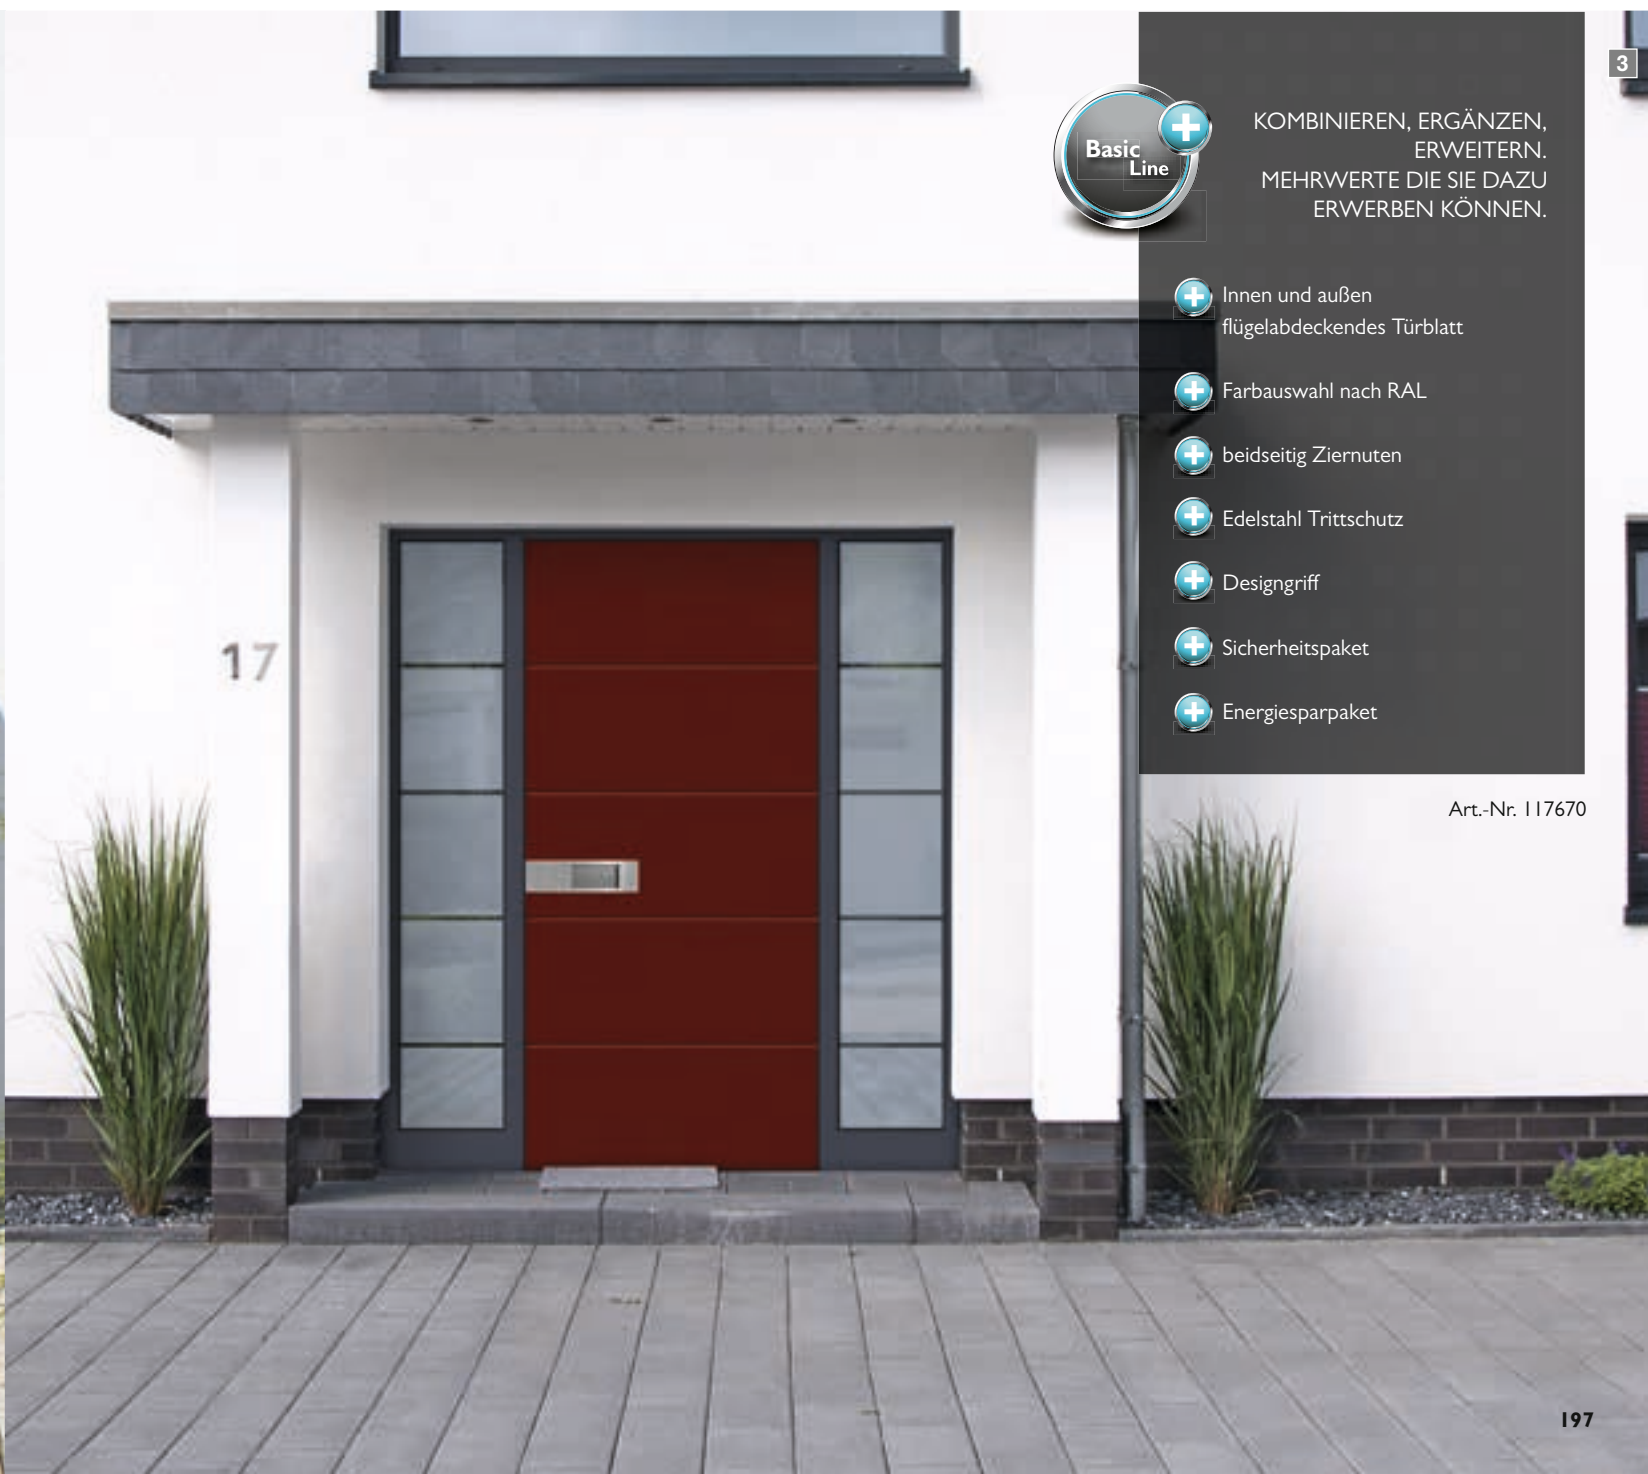

- Innen und außen flügelabdeckendes Türblatt
- Farbauswahl nach RAL
- beidseitig Ziernuten
- Edelstahl Trittschutz
- Designgriff
- Sicherheitspaket
- Energiesparpaket

Art.-Nr. 117670