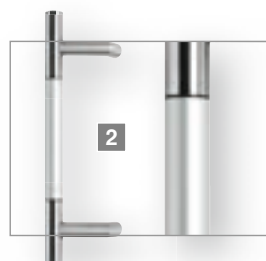

ZUBEHÖR

Griffe - Edelstahl