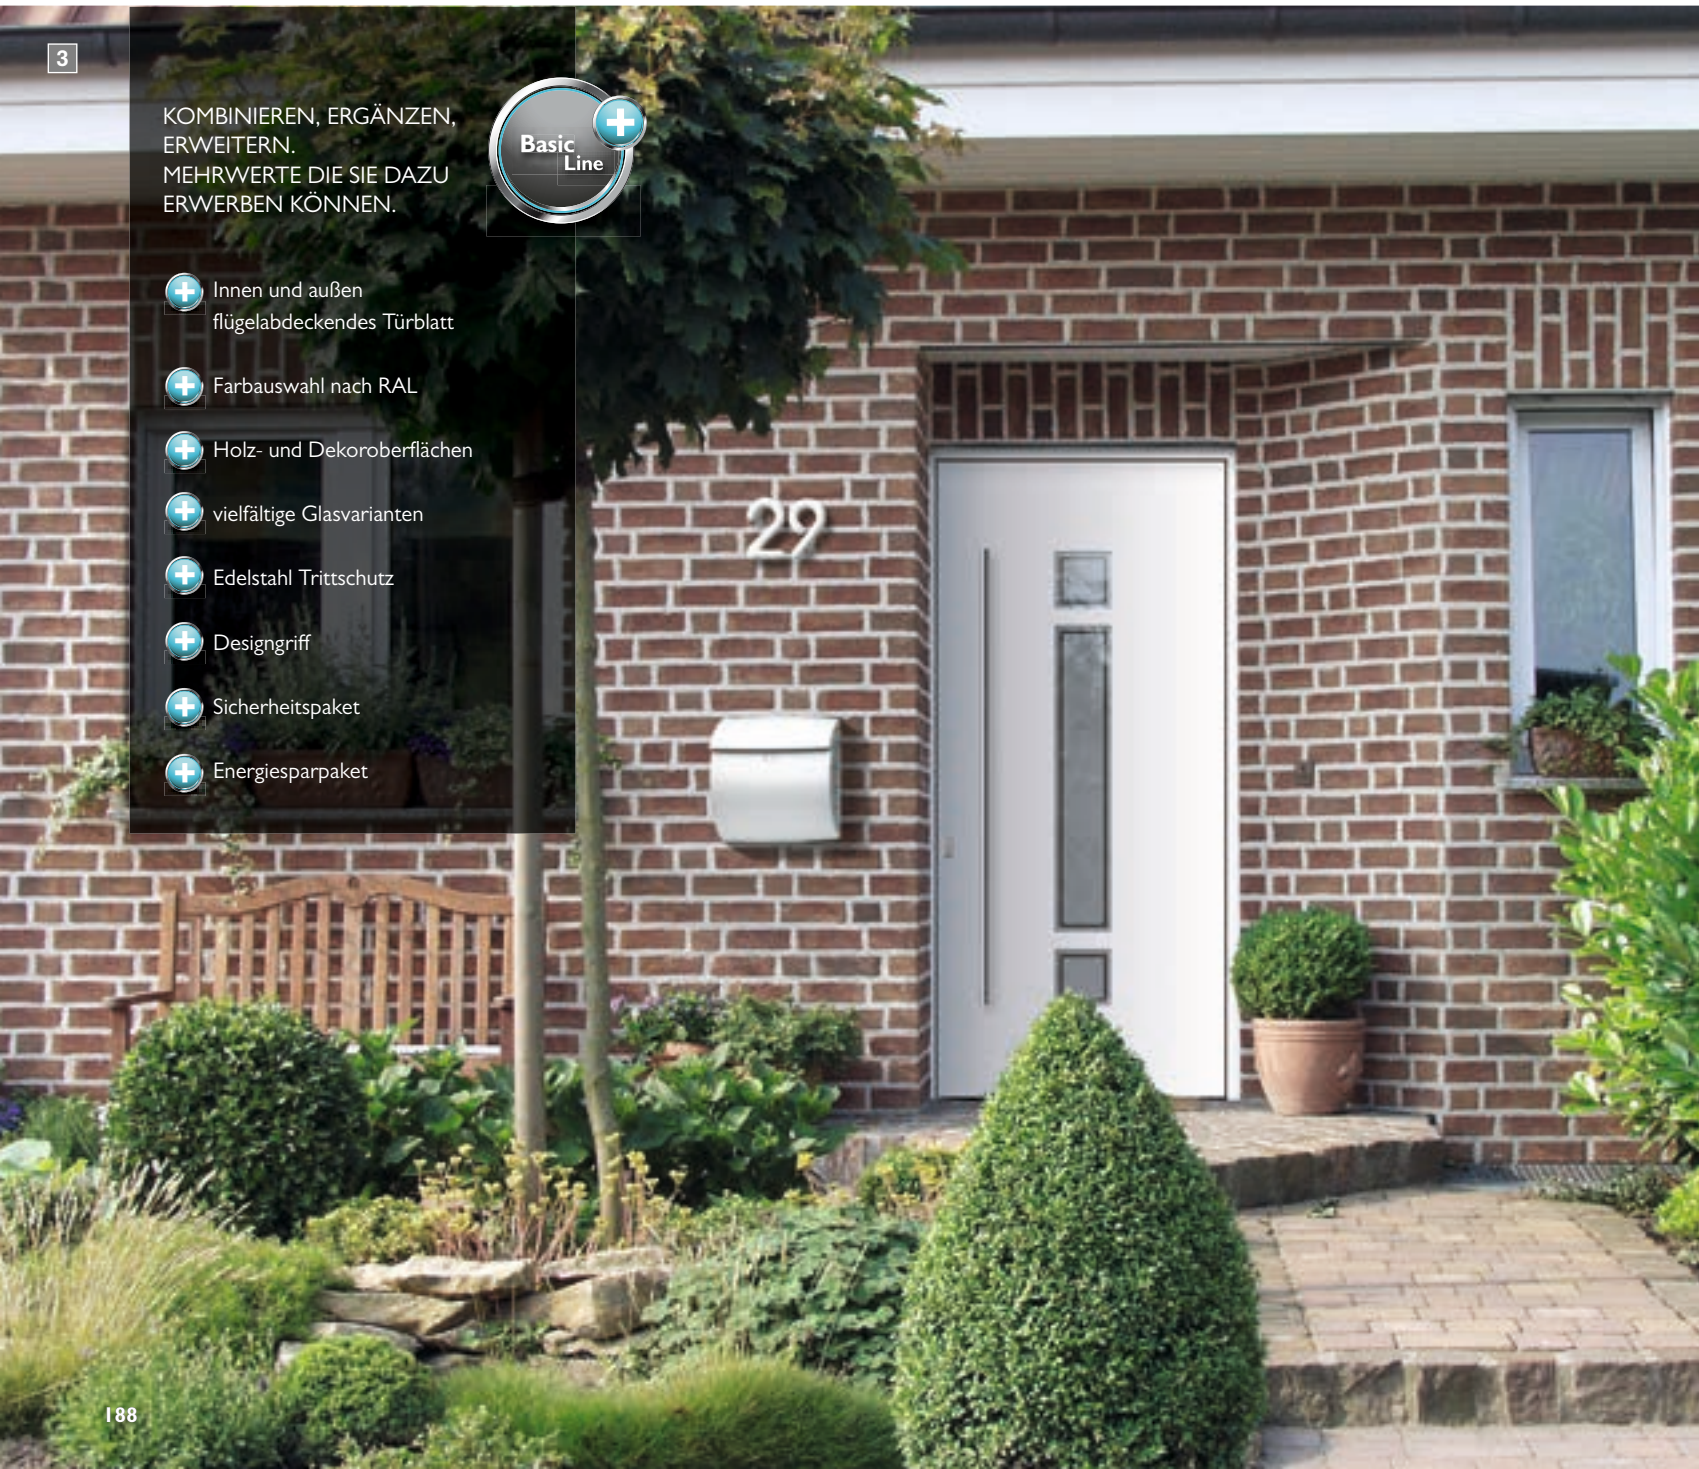

**1**  
Außenansicht

**2**  
Außenansicht

**2**  
Innenansicht

Weitere Informationen 203160

**3**

KOMBINIEREN, ERGÄNZEN,  
ERWEITERN.  
MEHRWERTE DIE SIE DAZU  
ERWERBEN KÖNNEN.

- Innen und außen flügelabdeckendes Türblatt
- Farbauswahl nach RAL
- Holz- und Dekoroberflächen
- vielfältige Glasvarianten
- Edelstahl Trittschutz
- Designgriff
- Sicherheitspaket
- Energiesparpaket