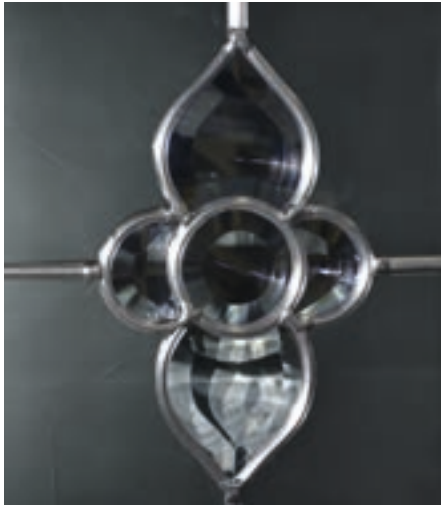

Kira / Kajam

1 Kira I PG9 / Kajam I PG14
flügelabdeckendes Türblatt,
Bleiverglasung „Krakau“, Ränder Gotik weiß,
Mitte Artista hellgrau und klares Facettenmotiv,
Griff Ameland, Edelstahl matt

2 Kira I PG6 / Kajam I PG11
flügelabdeckendes Türblatt,
Glas Parsol grau gewölbt, Sockelprofil,
Griff Merle, Edelstahl poliert und matt

D Bleiverglasung „Krakau“

Kira Kunststoffmodell. Kajam Aluminiummodell.
Abbildungen Kunststoffmodell. Abweichende Ornamentrahmen
beim Aluminiummodell.