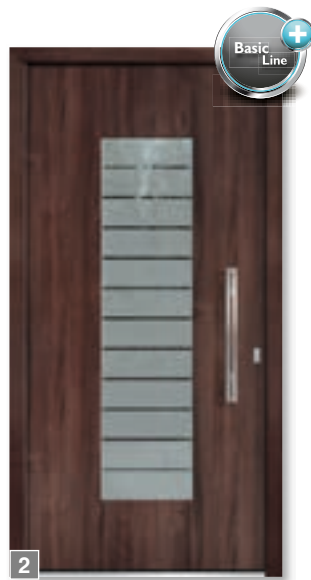

2 Außenansicht