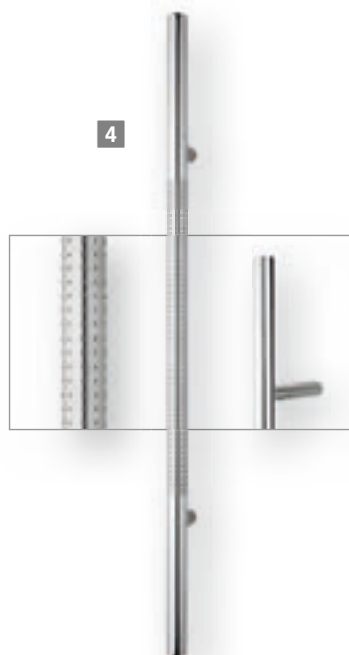

Eternal 10

Edelstahl matt
B 98 mm x H 535 mm