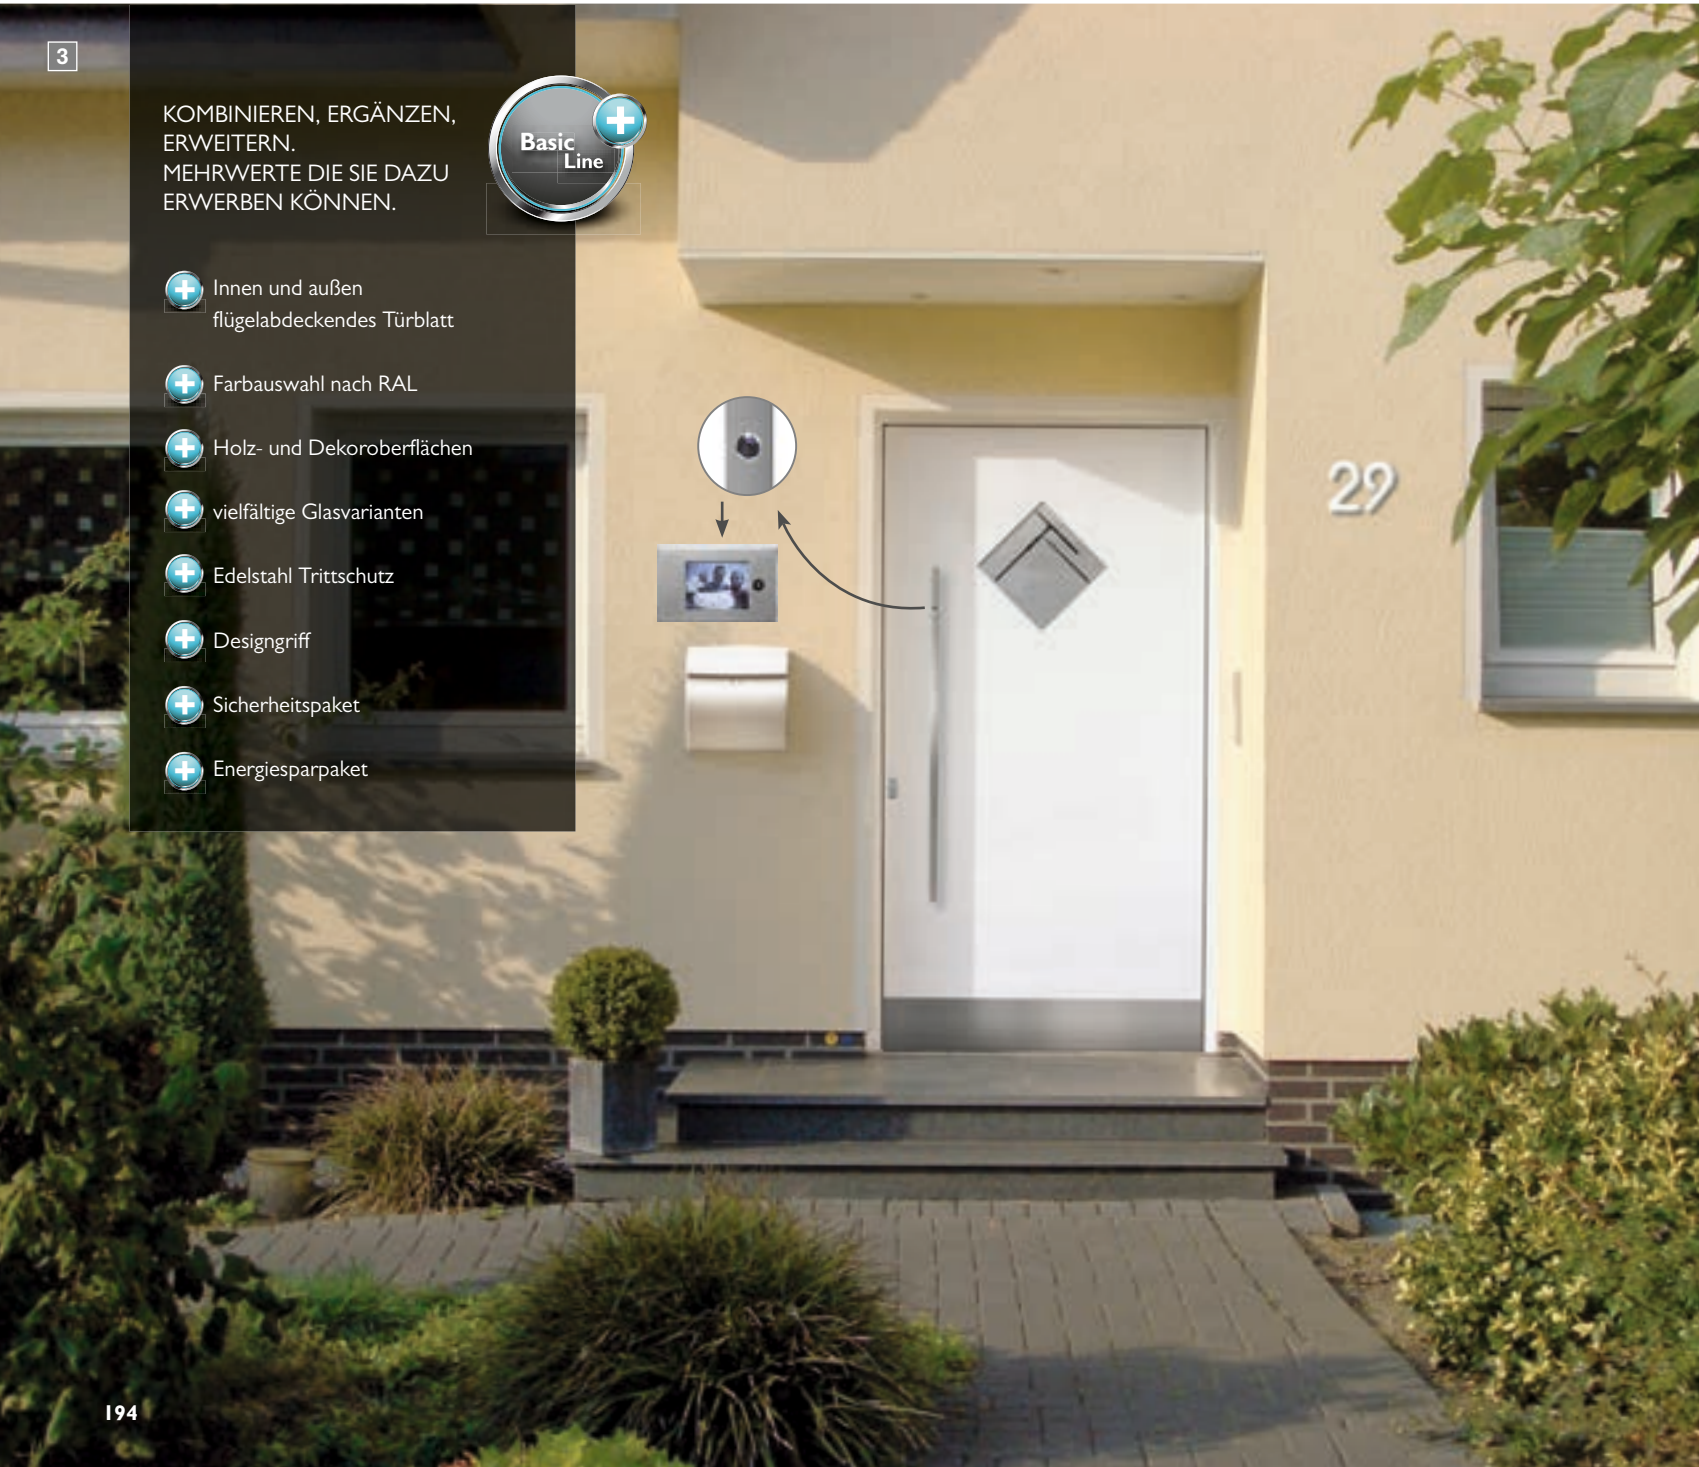

Weitere Informationen 203270

3

KOMBINIEREN, ERGÄNZEN, ERWEITERN. MEHRWERTE DIE SIE DAZU ERWERBEN KÖNNEN.

- Innen und außen flügelabdeckendes Türblatt
- Farbauswahl nach RAL
- Holz- und Dekoroberflächen
- vielfältige Glasvarianten
- Edelstahl Trittschutz
- Designgriff
- Sicherheitspaket
- Energiesparpaket