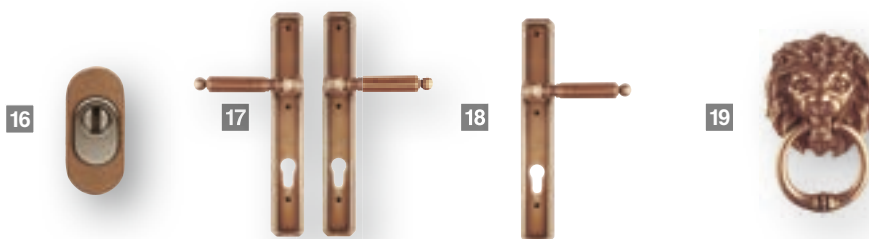

Briefklappe Gerda 1

Edelstahl matt, B 346 mm x H 85 mm

Briefklappe Tilla 2

Edelstahl matt, B 275 mm x H 82 mm

Briefkasten Aida 3

Edelstahl matt mit separatem Zeitungsfach
B 395 mm x H 330 mm x T 150 mm

Briefkasten Lindon 4

Edelstahl matt / Acrylglas
mit separatem Zeitungsfach
B 400 mm x H 375 mm x T 130 mm

Briefkasten Roxy 5

Edelstahl matt
B 320 mm x H 470 mm x T 130 mm

Lena 6

Messing brüniert, bedingt wetterbeständig
B 80 mm x H 295 mm

Ulla 7

Messing brüniert, bedingt wetterbeständig
B 65 mm x H 295 mm

PZ-Sicherheitsrosette 8

Messing brüniert, bedingt wetterbeständig
B 30 mm x H 70 mm, Stärke 10 mm
Art.-Nr. 1014

Innendrücker 9

Messing brüniert, bedingt wetterbeständig
B 45/135 mm x H 240 mm, Stärke 10 mm
Art.-Nr. 1011

Briefklappe Monika 10

Messing brüniert, bedingt wetterbeständig
B 310 mm x H 75 mm

Türklopfer Löwenkopf 11

Messing brüniert, bedingt wetterbeständig
B 105 mm x H 170 mm

Alegro, Bronzeguss 12

B 100 mm x H 330 mm

Laura, Bronzeguss 13

B 80 mm x H 330 mm

Marlene, Bronzeguss/Edelstahl 14

B 75 mm x H 280 mm

PZ-Sicherheitsrosette, Bronzeguss 15

B 32 x H 67, Stärke 10 mm
Art.-Nr. 1064

PZ-Sicherheitsrosette, Bronzeguss 16

mit Kernziehschutz
einstellbar von 8 -14 mm
B 37 mm x H 78 mm, Stärke 16 mm
Art.-Nr. 1754

Drückergarnitur, Bronzeguss 17

(1056 + 1057)

B 40/120 mm x H 265 mm, Stärke 12 mm
Art.-Nr. 1055

Innendrücker Diagonale, Bronzeguss 18

B 40/120 mm x H 265 mm, Stärke 12 mm
Art.-Nr. 1057

Löwenkopf, Bronzeguss 19

B 105 mm x H 170 mm
Art.-Nr. 1250