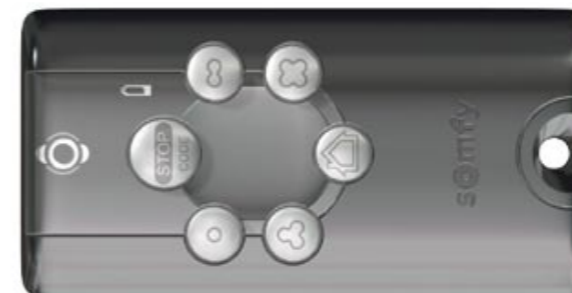

> FUNK-FERNBEDIENUNG FÜR UNTERSCHIEDLICHE ANWENDUNGEN. DIE FERNBEDIENUNG BESITZT EINE ZENTRAL-VERRIEGELUNGSTASTE SOWIE EINE OPTISCHE UND AKUSTISCHE RÜCKMELDUNG.