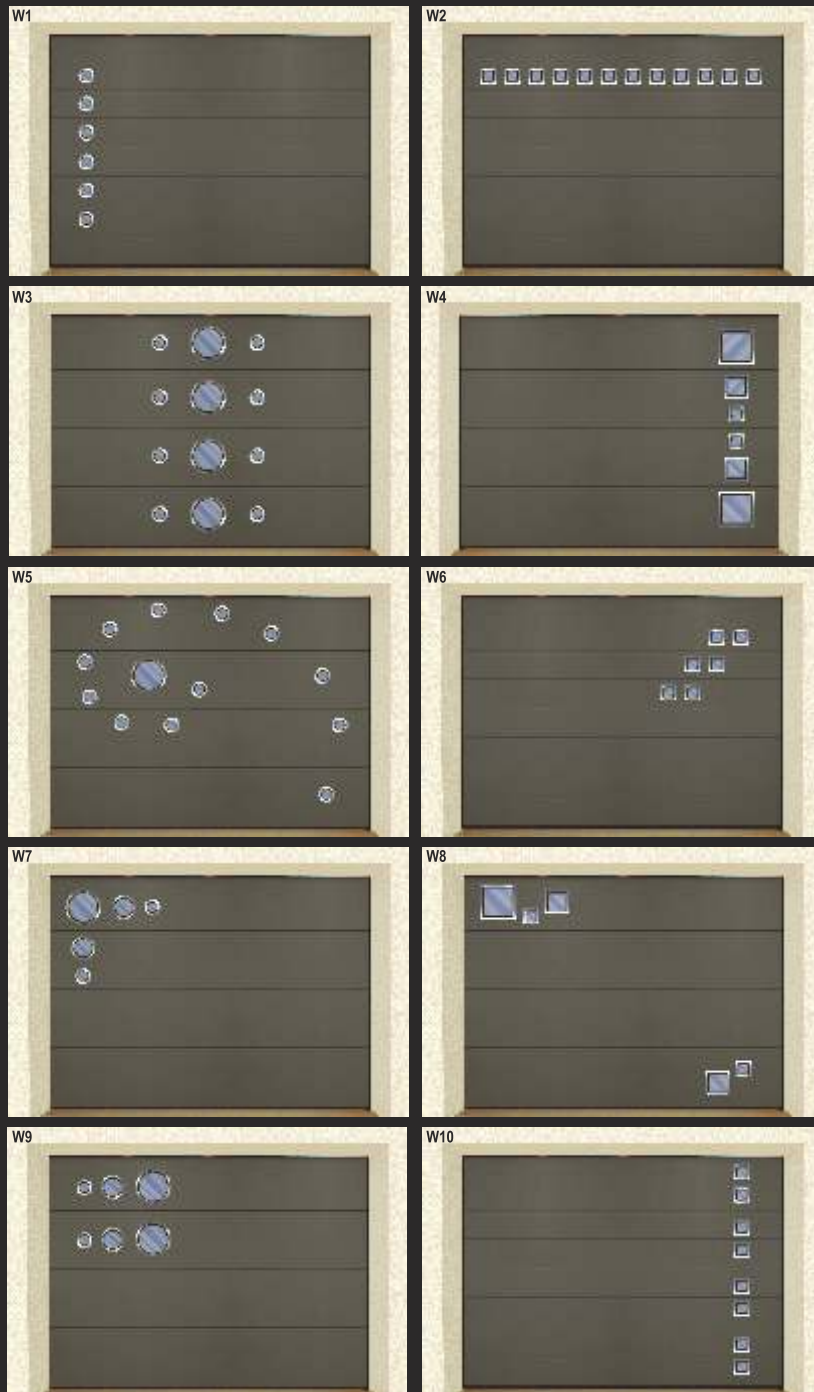

**TLS**Plus

Anthracite  
im Gußeisern-Look

Rusty  
im Rost-Look

Steely  
im Edelstahl-Look

# Grenzenlose Gestaltungsmöglichkeiten.

Ob Rund oder Eckig. Es stehen Ihnen jeweils drei verschiedene Größen zur freien Gestaltung zur Verfügung. Mit den neuen Edelstahl-Verglasungen bringen Sie nicht nur Licht in die Garage, sondern auch ein modernes und individuelles Design auf Ihre Fassade.

Die Design-Edelstahlverglasungen können beliebig platziert werden. Sie bestehen aus einem verschraubten Edelstahlrahmen mit doppelscheibigen VSG-Glas.

Ihr Ryterna-Fachhändler berät Sie gern.

# DEKORApplikationen

Die neuen Dekor-Applikationen in Edelstahl gibt es in 12 verschiedenen Designs. Damit Sie lange Freude haben an Ihrem modernen Garagentor, werden die sehr hochwertigen Applikationen durch ein spezielle Verfahren dauerhaft auf das Panel angebracht.